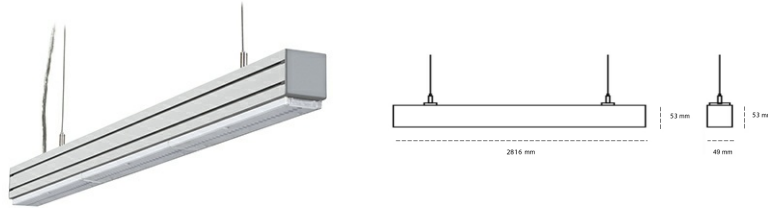

LINEAR LED LINE M LENS 940 88W 2816mm LENS 60° GREY | ON/OFF |

LED	SMD
Barwa światła	4000 [K] STANDARD
CRI	90
Strumień led chip	15270 [lm]
Strumień światła z oprawy	14506 [lm]
Zasilanie systemu	88 [W]
Wydajność oprawy oświetleniowej	165 [lm/W]
Kąt świecenia	LENS 60°
Sterowanie	ON/OFF
MacAdam	3 SDCM

Linear LED

Oprawa profilowa ze źródłem światła LED. Dostępność w kolorze białym, czarnym i szarym. Na zamówienie istnieje możliwość lakierowania na dowolny kolor z palety RAL. Profil wykonany z aluminium. Możliwość montażu natynkowego lub na zawieszach. Dostępne przesłony: nano opal, micro pryzma, low UGR.

OPRAWA

Waga	3,9 [kg]
Ochronność IP , IK , klasa	IP 20, IK 1,
Kolor oprawy	GREY
Rodzaj przesłony	Plastic
Napięcie zasilania	220-240V 50-60Hz

Uwaga: Wszystkie dane są wartościami typowymi. Tolerancja pomiarów +/-10%. Funkcje systemu mogą ulec zmianie wraz z ulepszeniami produktu ze względu na postęp techniczny.

OPCJE

kolor oprawy do wyboru z palety RAL - na zapytanie, możliwość pomalowania oprawy z uzyskaniem efektu drewna, możliwość sterowania mocą świecenia za pomocą systemu CASAMBI / DALI możliwość zastosowania modułów Tunable White

Wygenerowano: 16.07.2024

+48 32 388 80 00

www.corra.pl
cora@cora.pl

Ulica: Ignatza Hakuby 18
41-914 Bytom, Polska