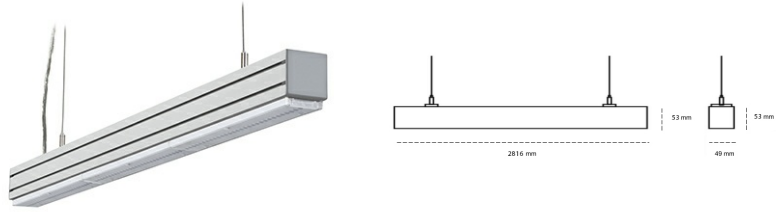

LINEAR LED LINE M LENS 935 61W 2816mm LENS SYMETRIC (BATWING) GREY | ON/OFF |

LED	SMD
Barwa światła	3500 [K] STANDARD
CRI	90
Strumień led chip	8640 [lm]
Strumień światła z oprawy	8208 [lm]
Zasilanie systemu	61 [W]
Wydajność oprawy oświetleniowej	135 [lm/W]
Kąt świecenia	LENS SYMETRIC (BATWING)
Sterowanie	ON/OFF
MacAdam	3 SDCM

Linear LED

Oprawa profilowa ze źródłem światła LED. Dostępność w kolorze białym, czarnym i szarym. Na zamówienie istnieje możliwość lakierowania na dowolny kolor z palety RAL. Profil wykonany z aluminium. Możliwość montażu natynkowego lub na zawieszach. Dostępne przesłony: nano opał, micro pryzma, low UGR.

OPRAWA

Waga	3,9 [kg]
Ochronność IP , IK , klasa	IP 20, IK 1,
Kolor oprawy	BLACK
Rodzaj przesłony	Plastic
Napięcie zasilania	220-240V 50-60Hz

Uwaga: Wszystkie dane są wartościami typowymi. Tolerancja pomiarów +/-10%. Funkcje systemu mogą ulec zmianie wraz z ulepszeniami produktu ze względu na postęp techniczny.

OPCJE

kolor oprawy do wyboru z palety RAL - na zapytanie, możliwość pomalowania oprawy z uzyskaniem efektu drewna, możliwość sterowania mocą świecenia za pomocą systemu CASAMBI / DALI możliwość zastosowania modułów Tunable White

Wygenerowano: 17.09.2024

+48 32 388 80 00

www.cora.pl
cora@cora.pl

Ulica Janusza Hakuby 18
41-914 Bytom, Polska