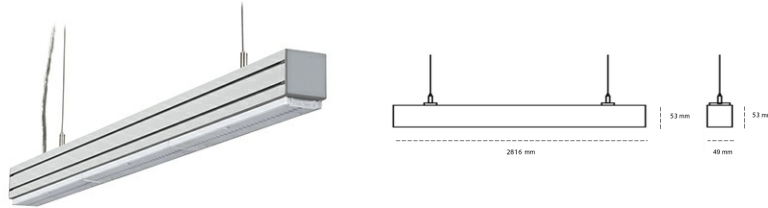

LINEAR LED LINE M LENS 935 61W 2816mm LENS 90° GREY | ON/OFF |

LED	SMD
Barwa światła	3500 [K] STANDARD
CRI	90
Strumień led chip	8640 [lm]
Strumień światła z oprawy	8208 [lm]
Zasilanie systemu	61 [W]
Wydajność oprawy oświetleniowej	135 [lm/W]
Kąt świecenia	LENS 90°
Sterowanie	ON/OFF
MacAdam	3 SDCM

Linear LED

Oprawa profilowa ze źródłem światła LED. Dostępność w kolorze białym, czarnym i szarym. Na zamówienie istnieje możliwość lakierowania na dowolny kolor z palety RAL. Profil wykonany z aluminium. Możliwość montażu natynkowego lub na zawieszach. Dostępne przesłony: nano opal, micro pryzma, low UGR.

OPRAWA

Waga	3,9 [kg]
Ochronność IP , IK , klasa	IP 20, IK 1,
Kolor oprawy	GREY
Rodzaj przesłony	Plastic
Napięcie zasilania	220-240V 50-60Hz

Uwaga: Wszystkie dane są wartościami typowymi. Tolerancja pomiarów +/-10%. Funkcje systemu mogą ulec zmianie wraz z ulepszeniami produktu ze względu na postęp techniczny.

OPCJE

kolor oprawy do wyboru z palety RAL - na zapytanie, możliwość pomalowania oprawy z uzyskaniem efektu drewna, możliwość sterowania mocą świecenia za pomocą systemu CASAMBI / DALI możliwość zastosowania modułów Tunable White

Wygenerowano: 16.07.2024

+48 32 388 80 00

www.corra.pl
cora@cora.pl

Ulica: Ignatza Hakuby 18
41-914 Bytom, Polska