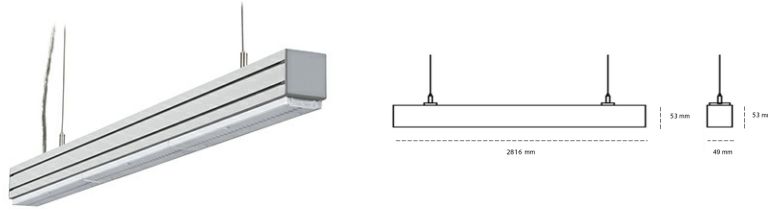

LINEAR LED LINE M LENS 935 61W 2816mm LENS 60° GREY | ON/OFF |

LED	SMD
Barwa światła	3500 [K] STANDARD
CRI	90
Strumień led chip	8640 [lm]
Strumień światła z oprawy	8208 [lm]
Zasilanie systemu	61 [W]
Wydajność oprawy oświetleniowej	135 [lm/W]
Kąt świecenia	LENS 60°
Sterowanie	ON/OFF
MacAdam	3 SDCM

Linear LED

Oprawa profilowa ze źródłem światła LED. Dostępność w kolorze białym, czarnym i szarym. Na zamówienie istnieje możliwość lakierowania na dowolny kolor z palety RAL. Profil wykonany z aluminium. Możliwość montażu natynkowego lub na zawieszach. Dostępne przesłony: nano opal, micro pryzma, low UGR.

OPRAWA

Waga	3,9 [kg]
Ochronność IP , IK , klasa	IP 20, IK 1,
Kolor oprawy	GREY
Rodzaj przesłony	Plastic
Napięcie zasilania	220-240V 50-60Hz

Uwaga: Wszystkie dane są wartościami typowymi. Tolerancja pomiarów +/-10%. Funkcje systemu mogą ulec zmianie wraz z ulepszeniami produktu ze względu na postęp techniczny.

OPCJE

kolor oprawy do wyboru z palety RAL - na zapytanie, możliwość pomalowania oprawy z uzyskaniem efektu drewna, możliwość sterowania mocą świecenia za pomocą systemu CASAMBI / DALI możliwość zastosowania modułów Tunable White

Wygenerowano: 16.07.2024

+48 32 388 80 00

www.corra.pl
cora@cora.pl

Ulica: Ignatza Hakuby 18
41-914 Bytom, Polska