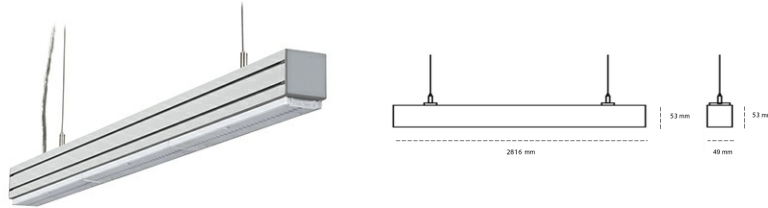

LINEAR LED LINE M LENS 935 88W 2816mm LENS 110° GREY | ON/OFF |

LED	SMD
Barwa światła	3500 [K] STANDARD
CRI	90
Strumień led chip	13350 [lm]
Strumień światła z oprawy	12682 [lm]
Zasilanie systemu	88 [W]
Wydajność oprawy oświetleniowej	144 [lm/W]
Kąt świecenia	LENS 110°
Sterowanie	ON/OFF
MacAdam	3 SDCM

Linear LED

Oprawa profilowa ze źródłem światła LED. Dostępność w kolorze białym, czarnym i szarym. Na zamówienie istnieje możliwość lakierowania na dowolny kolor z palety RAL. Profil wykonany z aluminium. Możliwość montażu natynkowego lub na zawieszach. Dostępne przesłony: nano opal, micro pryzma, low UGR.

OPRAWA

Waga	3,9 [kg]
Ochronność IP , IK , klasa	IP 20, IK 1,
Kolor oprawy	GREY
Rodzaj przesłony	Plastic
Napięcie zasilania	220-240V 50-60Hz

Uwaga: Wszystkie dane są wartościami typowymi. Tolerancja pomiarów +/-10%. Funkcje systemu mogą ulec zmianie wraz z ulepszeniami produktu ze względu na postęp techniczny.

OPCJE

kolor oprawy do wyboru z palety RAL - na zapytanie, możliwość pomalowania oprawy z uzyskaniem efektu drewna, możliwość sterowania mocą świecenia za pomocą systemu CASAMBI / DALI możliwość zastosowania modułów Tunable White

Wygenerowano: 16.07.2024

+48 32 388 80 00

www.corra.pl
cora@cora.pl

Ulica: Ignatza Hakuby 18
41-914 Bytom, Polska