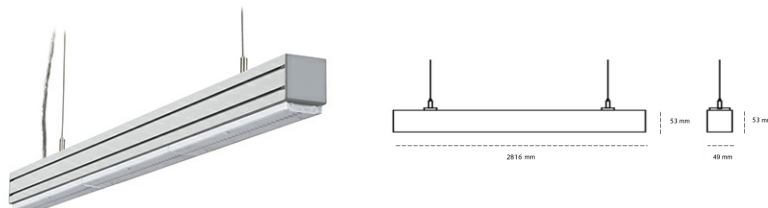

LINEAR LED LINE M LENS 930 88W 2816mm LENS SYMETRIC (BATWING) GREY | ON/OFF |

Kod produktu: L280-K0001-0F930-##-BBW-ZLN5_500-##-###

LED	SMD
Barwa światła	3000 [K] STANDARD
CRI	90
Strumień led chip	12900 [lm]
Strumień światła z oprawy	12255 [lm]
Zasilanie systemu	88 [W]
Wydajność oprawy oświetleniowej	139 [lm/W]
Kąt świecenia	LENS SYMETRIC (BATWING)
Sterowanie	ON/OFF
MacAdam	3 SDCM

Linear LED

Oprawa profilowa ze źródłem światła LED. Dostępność w kolorze białym, czarnym i szarym. Na zamówienie istnieje możliwość lakierowania na dowolny kolor z palety RAL. Profil wykonany z aluminium. Możliwość montażu natynkowego lub na zawieszach. Dostępne przesłony: nano opal, micro pryzma, low UGR.

OPRAWA

Waga	3,9 [kg]
Ochronność IP , IK , klasa	IP 20, IK 1,
Kolor oprawy	GREY
Rodzaj przesłony	Plastic
Napięcie zasilania	220-240V 50-60Hz

Uwaga: Wszystkie dane są wartościami typowymi. Tolerancja pomiarów +/-10%. Funkcje systemu mogą ulec zmianie wraz z ulepszeniami produktu ze względu na postęp techniczny.