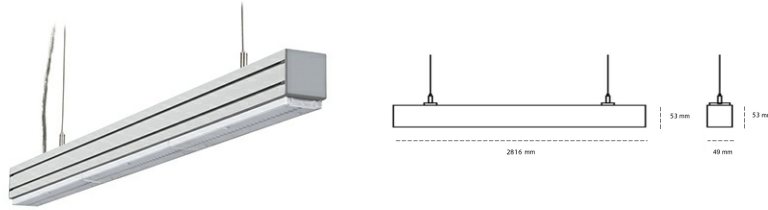

## LINEAR LED LINE M LENS 840 88W 2816mm LENS 110° GREY | ON/OFF |

Kod produktu: L280-K0001-0F840-##-B11-ZLN5\_500-###-###

LED	SMD
Barwa światła	4000 [K] STANDARD
CRI	80
Strumień led chip	15930 [lm]
Strumień światła z oprawy	15133 [lm]
Zasilanie systemu	88 [W]
Wydajność oprawy oświetleniowej	172 [lm/W]
Kąt świecenia	LENS 110°
Sterowanie	ON/OFF
MacAdam	3 SDCM

### Linear LED

Oprawa profilowa ze źródłem światła LED. Dostępność w kolorze białym, czarnym i szarym. Na zamówienie istnieje możliwość lakierowania na dowolny kolor z palety RAL. Profil wykonany z aluminium. Możliwość montażu natynkowego lub na zawieszach. Dostępne przesłony: nano opal, micro pryzma, low UGR.

### OPRAWA

Waga	3,9 [kg]
Ochronność IP , IK , klasa	IP 20, IK 1,
Kolor oprawy	GREY
Rodzaj przesłony	Plastic
Napięcie zasilania	220-240V 50-60Hz

Uwaga: Wszystkie dane są wartościami typowymi. Tolerancja pomiarów +/-10%. Funkcje systemu mogą ulec zmianie wraz z ulepszeniami produktu ze względu na postęp techniczny.