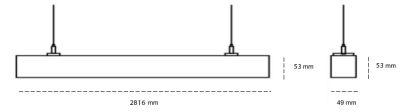

LINEAR LED LINE M LENS 830 88W 2816mm LENS 90° GREY | ON/OFF |

LED	SMD
Barwa światła	3000 [K] STANDARD
CRI	80
Strumień led chip	15270 [lm]
Strumień światła z oprawy	14506 [lm]
Zasilanie systemu	88 [W]
Wydajność oprawy oświetleniowej	165 [lm/W]
Kąt świecenia	LENS 90°
Sterowanie	ON/OFF
MacAdam	3 SDCM

Linear LED

Oprawa profilowa ze źródłem światła LED. Dostępność w kolorze białym, czarnym i szarym. Na zamówienie istnieje możliwość lakierowania na dowolny kolor z palety RAL. Profil wykonany z aluminium. Możliwość montażu natynkowego lub na zawieszach. Dostępne przesłony: nano opal, micro pryzma, low UGR.

OPRAWA

Waga	3,9 [kg]
Ochronność IP , IK , klasa	IP 20, IK 1,
Kolor oprawy	BLACK
Rodzaj przesłony	Plastic
Napięcie zasilania	220-240V 50-60Hz

Uwaga: Wszystkie dane są wartościami typowymi. Tolerancja pomiarów +/-10%. Funkcje systemu mogą ulec zmianie wraz z ulepszeniami produktu ze względu na postęp techniczny.

OPCJE

kolor oprawy do wyboru z palety RAL - na zapytanie, możliwość pomalowania oprawy z uzyskaniem efektu drewna, możliwość sterowania mocą świecenia za pomocą systemu CASAMBI / DALI możliwość zastosowania modułów Tunable White

Wygenerowano: 17.09.2024

+48 32 388 80 00

www.cora.pl
cora@cora.pl

Ulica Hutnicza Hakuby 18
41-914 Bytom, Polska