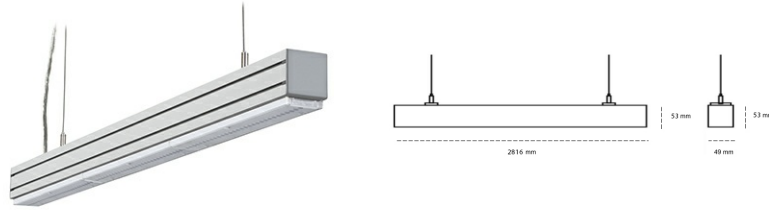

LINEAR LED LINE M LENS 830 88W 2816mm LENS 110° GREY | ON/OFF |

Kod produktu: L280-K0001-0F830-##-B11-ZLN5_500-###-###

LED	SMD
Barwa światła	3000 [K] STANDARD
CRI	80
Strumień led chip	15270 [lm]
Strumień światła z oprawy	14506 [lm]
Zasilanie systemu	88 [W]
Wydajność oprawy oświetleniowej	165 [lm/W]
Kąt świecenia	LENS 110°
Sterowanie	ON/OFF
MacAdam	3 SDCM

Linear LED

Oprawa profilowa ze źródłem światła LED. Dostępność w kolorze białym, czarnym i szarym. Na zamówienie istnieje możliwość lakierowania na dowolny kolor z palety RAL. Profil wykonany z aluminium. Możliwość montażu natynkowego lub na zawieszach. Dostępne przesłony: nano opal, micro pryzma, low UGR.

OPRAWA

Waga	3,9 [kg]
Ochronność IP , IK , klasa	IP 20, IK 1,
Kolor oprawy	GREY
Rodzaj przesłony	Plastic
Napięcie zasilania	220-240V 50-60Hz

Uwaga: Wszystkie dane są wartościami typowymi. Tolerancja pomiarów +/-10%. Funkcje systemu mogą ulec zmianie wraz z ulepszeniami produktu ze względu na postęp techniczny.