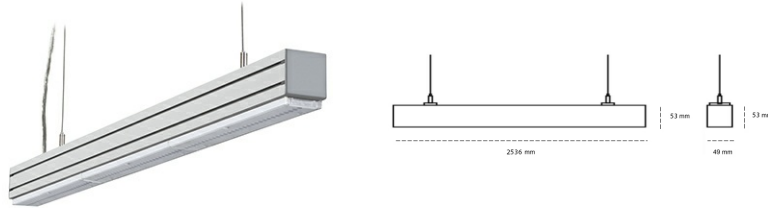

LINEAR LED LINE M LENS 940 80W 2536mm LENS 30° WHITE | ON/OFF |

LED	SMD
Barwa światła	4000 [K] STANDARD
CRI	90
Strumień led chip	13743 [lm]
Strumień światła z oprawy	13055 [lm]
Zasilanie systemu	80 [W]
Wydajność oprawy oświetleniowej	163 [lm/W]
Kąt świecenia	LENS 30°
Sterowanie	ON/OFF
MacAdam	3 SDCM

Linear LED

Oprawa profilowa ze źródłem światła LED. Dostępność w kolorze białym, czarnym i szarym. Na zamówienie istnieje możliwość lakierowania na dowolny kolor z palety RAL. Profil wykonany z aluminium. Możliwość montażu natynkowego lub na zawieszach. Dostępne przesłony: nano opal, micro pryzma, low UGR.

OPRAWA

Waga	3,9 [kg]
Ochronność IP , IK , klasa	IP 20, IK 1,
Kolor oprawy	WHITE
Rodzaj przesłony	Plastic
Napięcie zasilania	220-240V 50-60Hz

Uwaga: Wszystkie dane są wartościami typowymi. Tolerancja pomiarów +/-10%. Funkcje systemu mogą ulec zmianie wraz z ulepszeniami produktu ze względu na postęp techniczny.

OPCJE

kolor oprawy do wyboru z palety RAL - na zapytanie, możliwość pomalowania oprawy z uzyskaniem efektu drewna, możliwość sterowania mocą świecenia za pomocą systemu CASAMBI / DALI możliwość zastosowania modułów Tunable White

Wygenerowano: 16.07.2024

+48 32 388 80 00

www.corra.pl
cora@cora.pl

Ulica: Ignatza Hakuby 18
41-914 Bytom, Polska