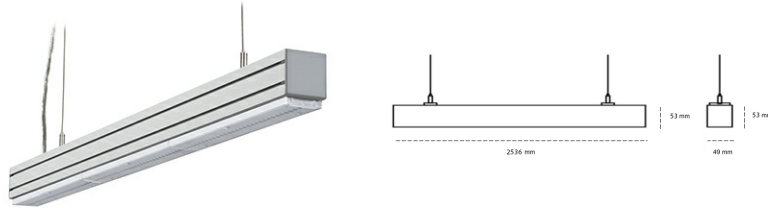

LINEAR LED LINE M LENS 935 80W 2536mm LENS 90° WHITE | ON/OFF |

LED	SMD
Barwa światła	3500 [K] STANDARD
CRI	90
Strumień led chip	12015 [lm]
Strumień światła z oprawy	11414 [lm]
Zasilanie systemu	80 [W]
Wydajność oprawy oświetleniowej	143 [lm/W]
Kąt świecenia	LENS 90°
Sterowanie	ON/OFF
MacAdam	3 SDCM

Linear LED

Oprawa profilowa ze źródłem światła LED. Dostępność w kolorze białym, czarnym i szarym. Na zamówienie istnieje możliwość lakierowania na dowolny kolor z palety RAL. Profil wykonany z aluminium. Możliwość montażu natynkowego lub na zawieszach. Dostępne przesłony: nano opal, micro pryzma, low UGR.

OPRAWA

Waga	3,9 [kg]
Ochronność IP , IK , klasa	IP 20, IK 1,
Kolor oprawy	WHITE
Rodzaj przesłony	Plastic
Napięcie zasilania	220-240V 50-60Hz

Uwaga: Wszystkie dane są wartościami typowymi. Tolerancja pomiarów +/-10%. Funkcje systemu mogą ulec zmianie wraz z ulepszeniami produktu ze względu na postęp techniczny.

OPCJE

kolor oprawy do wyboru z palety RAL - na zapytanie, możliwość pomalowania oprawy z uzyskaniem efektu drewna, możliwość sterowania mocą świecenia za pomocą systemu CASAMBI / DALI możliwość zastosowania modułów Tunable White

Wygenerowano: 16.07.2024

+48 32 388 80 00

www.corra.pl
cora@cora.pl

Ulica: Ignatza Hakuby 18
41-914 Bytom, Polska