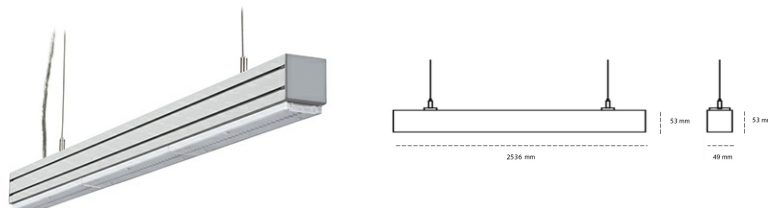

LINEAR LED LINE M LENS 930 80W 2536mm LENS SYMETRIC (BATWING) WHITE | ON/OFF |

Kod produktu: L252-K0003-9F930-##-BBW-ZLN5_500-##-###

LED	SMD
Barwa światła	3000 [K] STANDARD
CRI	90
Strumień led chip	11610 [lm]
Strumień światła z oprawy	11029 [lm]
Zasilanie systemu	80 [W]
Wydajność oprawy oświetleniowej	138 [lm/W]
Kąt świecenia	LENS SYMETRIC (BATWING)
Sterowanie	ON/OFF
MacAdam	3 SDCM

Linear LED

Oprawa profilowa ze źródłem światła LED. Dostępność w kolorze białym, czarnym i szarym. Na zamówienie istnieje możliwość lakierowania na dowolny kolor z palety RAL. Profil wykonany z aluminium. Możliwość montażu natynkowego lub na zawieszach. Dostępne przesłony: nano opal, micro pryzma, low UGR.

OPRAWA

Waga	3,9 [kg]
Ochronność IP , IK , klasa	IP 20, IK 1,
Kolor oprawy	WHITE
Rodzaj przesłony	Plastic
Napięcie zasilania	220-240V 50-60Hz

Uwaga: Wszystkie dane są wartościami typowymi. Tolerancja pomiarów +/-10%. Funkcje systemu mogą ulec zmianie wraz z ulepszeniami produktu ze względu na postęp techniczny.