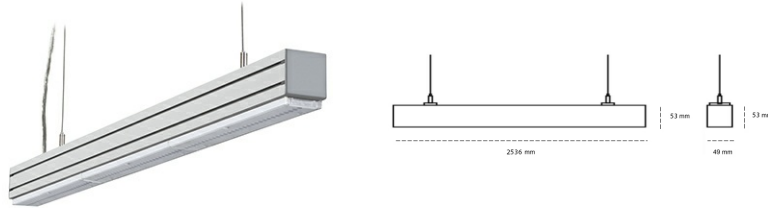

LINEAR LED LINE M LENS 930 55W 2536mm LENS 90° WHITE | ON/OFF |

LED	SMD
Barwa światła	3000 [K] STANDARD
CRI	90
Strumień led chip	7440 [lm]
Strumień światła z oprawy	7068 [lm]
Zasilanie systemu	55 [W]
Wydajność oprawy oświetleniowej	129 [lm/W]
Kąt świecenia	LENS 90°
Sterowanie	ON/OFF
MacAdam	3 SDCM

Linear LED

Oprawa profilowa ze źródłem światła LED. Dostępność w kolorze białym, czarnym i szarym. Na zamówienie istnieje możliwość lakierowania na dowolny kolor z palety RAL. Profil wykonany z aluminium. Możliwość montażu natynkowego lub na zawieszach. Dostępne przesłony: nano opal, micro pryzma, low UGR.

OPRAWA

Waga	3,9 [kg]
Ochronność IP , IK , klasa	IP 20, IK 1,
Kolor oprawy	WHITE
Rodzaj przesłony	Plastic
Napięcie zasilania	220-240V 50-60Hz

Uwaga: Wszystkie dane są wartościami typowymi. Tolerancja pomiarów +/-10%. Funkcje systemu mogą ulec zmianie wraz z ulepszeniami produktu ze względu na postęp techniczny.

OPCJE

kolor oprawy do wyboru z palety RAL - na zapytanie, możliwość pomalowania oprawy z uzyskaniem efektu drewna, możliwość sterowania mocą świecenia za pomocą systemu CASAMBI / DALI możliwość zastosowania modułów Tunable White

Wygenerowano: 16.07.2024

+48 32 388 80 00

www.corra.pl
cora@cora.pl

Ulica: Ignatza Hakuby 18
41-914 Bytom, Polska