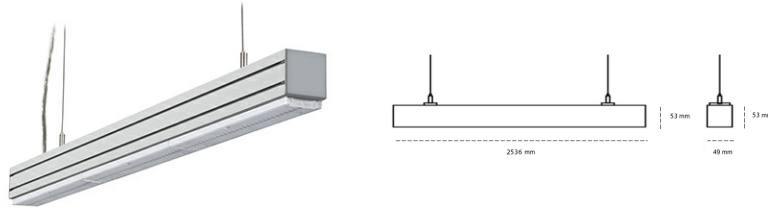

LINEAR LED LINE M LENS 930 55W 2536mm LENS 110° WHITE | ON/OFF |

LED	SMD
Barwa światła	3000 [K] STANDARD
CRI	90
Strumień led chip	7440 [lm]
Strumień światła z oprawy	7068 [lm]
Zasilanie systemu	55 [W]
Wydajność oprawy oświetleniowej	129 [lm/W]
Kąt świecenia	LENS 110°
Sterowanie	ON/OFF
MacAdam	3 SDCM

Linear LED

Oprawa profilowa ze źródłem światła LED. Dostępność w kolorze białym, czarnym i szarym. Na zamówienie istnieje możliwość lakierowania na dowolny kolor z palety RAL. Profil wykonany z aluminium. Możliwość montażu natynkowego lub na zawieszach. Dostępne przesłony: nano opal, micro pryzma, low UGR.

OPRAWA

Waga	3,9 [kg]
Ochronność IP , IK , klasa	IP 20, IK 1,
Kolor oprawy	WHITE
Rodzaj przesłony	Plastic
Napięcie zasilania	220-240V 50-60Hz

Uwaga: Wszystkie dane są wartościami typowymi. Tolerancja pomiarów +/-10%. Funkcje systemu mogą ulec zmianie wraz z ulepszeniami produktu ze względu na postęp techniczny.

OPCJE

kolor oprawy do wyboru z palety RAL - na zapytanie, możliwość pomalowania oprawy z uzyskaniem efektu drewna, możliwość sterowania mocą świecenia za pomocą systemu CASAMBI / DALI możliwość zastosowania modułów Tunable White

Wygenerowano: 16.07.2024

+48 32 388 80 00

www.corra.pl
cora@cora.pl

Ulica: Ignatza Hakuby 18
41-914 Bytom, Polska