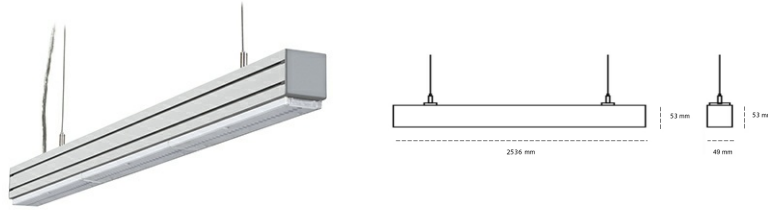

## LINEAR LED LINE M LENS 840 80W 2536mm LENS 110° WHITE | ON/OFF |

Kod produktu: L252-K0003-9F840-##-B11-ZLN5\_500-###-###

LED	SMD
Barwa światła	4000 [K] STANDARD
CRI	80
Strumień led chip	14337 [lm]
Strumień światła z oprawy	13620 [lm]
Zasilanie systemu	80 [W]
Wydajność oprawy oświetleniowej	170 [lm/W]
Kąt świecenia	LENS 110°
Sterowanie	ON/OFF
MacAdam	3 SDCM

### Linear LED

Oprawa profilowa ze źródłem światła LED. Dostępność w kolorze białym, czarnym i szarym. Na zamówienie istnieje możliwość lakierowania na dowolny kolor z palety RAL. Profil wykonany z aluminium. Możliwość montażu natynkowego lub na zawieszach. Dostępne przesłony: nano opal, micro pryzma, low UGR.

### OPRAWA

Waga	3,9 [kg]
Ochronność IP , IK , klasa	IP 20, IK 1,
Kolor oprawy	WHITE
Rodzaj przesłony	Plastic
Napięcie zasilania	220-240V 50-60Hz

Uwaga: Wszystkie dane są wartościami typowymi. Tolerancja pomiarów +/-10%. Funkcje systemu mogą ulec zmianie wraz z ulepszeniami produktu ze względu na postęp techniczny.