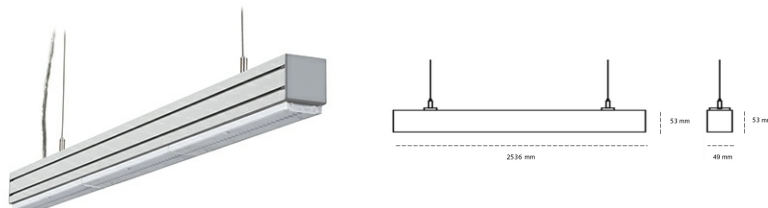

LINEAR LED LINE M LENS 830 80W 2536mm LENS ASYMETRIC WHITE | ON/OFF |

LED	SMD
Barwa światła	3000 [K] STANDARD
CRI	80
Strumień led chip	13743 [lm]
Strumień światła z oprawy	13055 [lm]
Zasilanie systemu	80 [W]
Wydajność oprawy oświetleniowej	163 [lm/W]
Kąt świecenia	LENS ASYMETRIC
Sterowanie	ON/OFF
MacAdam	3 SDCM

Linear LED

Oprawa profilowa ze źródłem światła LED. Dostępność w kolorze białym, czarnym i szarym. Na zamówienie istnieje możliwość lakierowania na dowolny kolor z palety RAL. Profil wykonany z aluminium. Możliwość montażu natynkowego lub na zawieszach. Dostępne przesłony: nano opal, micro pryzma, low UGR.

OPRAWA

Waga	3,9 [kg]
Ochronność IP , IK , klasa	IP 20, IK 1,
Kolor oprawy	WHITE
Rodzaj przesłony	Plastic
Napięcie zasilania	220-240V 50-60Hz

Uwaga: Wszystkie dane są wartościami typowymi. Tolerancja pomiarów +/-10%. Funkcje systemu mogą ulec zmianie wraz z ulepszeniami produktu ze względu na postęp techniczny.

OPCJE

kolor oprawy do wyboru z palety RAL - na zapytanie, możliwość pomalowania oprawy z uzyskaniem efektu drewna, możliwość sterowania mocą świecenia za pomocą systemu CASAMBI / DALI możliwość zastosowania modułów Tunable White

Wygenerowano: 16.07.2024

+48 32 388 80 00

www.corra.pl
cora@cora.pl

Ulica: Ignatza Hakuby 18
41-914 Bytom, Polska