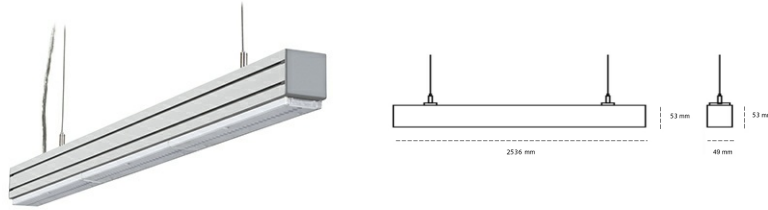

LINEAR LED LINE M LENS 830 55W 2536mm LENS 60° WHITE | ON/OFF |

LED	SMD
Barwa światła	3000 [K] STANDARD
CRI	80
Strumień led chip	8736 [lm]
Strumień światła z oprawy	8299 [lm]
Zasilanie systemu	55 [W]
Wydajność oprawy oświetleniowej	151 [lm/W]
Kąt świecenia	LENS 60°
Sterowanie	ON/OFF
MacAdam	3 SDCM

Linear LED

Oprawa profilowa ze źródłem światła LED. Dostępność w kolorze białym, czarnym i szarym. Na zamówienie istnieje możliwość lakierowania na dowolny kolor z palety RAL. Profil wykonany z aluminium. Możliwość montażu natynkowego lub na zawieszach. Dostępne przesłony: nano opal, micro pryzma, low UGR.

OPRAWA

Waga	3,9 [kg]
Ochronność IP , IK , klasa	IP 20, IK 1,
Kolor oprawy	WHITE
Rodzaj przesłony	Plastic
Napięcie zasilania	220-240V 50-60Hz

Uwaga: Wszystkie dane są wartościami typowymi. Tolerancja pomiarów +/-10%. Funkcje systemu mogą ulec zmianie wraz z ulepszeniami produktu ze względu na postęp techniczny.

OPCJE

kolor oprawy do wyboru z palety RAL - na zapytanie, możliwość pomalowania oprawy z uzyskaniem efektu drewna, możliwość sterowania mocą świecenia za pomocą systemu CASAMBI / DALI możliwość zastosowania modułów Tunable White

Wygenerowano: 16.07.2024

+48 32 388 80 00

www.corra.pl
cora@cora.pl

Ulica: Ignatza Hakuby 18
41-914 Bytom, Polska