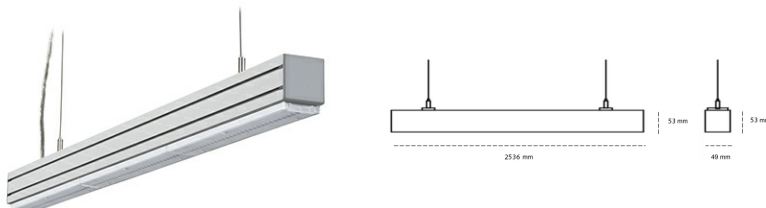

LINEAR LED LINE M LENS 940 80W 2536mm LENS 30° BLACK | ON/OFF |

LED	SMD
Barwa światła	4000 [K] STANDARD
CRI	90
Strumień led chip	13743 [lm]
Strumień światła z oprawy	13055 [lm]
Zasilanie systemu	80 [W]
Wydajność oprawy oświetleniowej	163 [lm/W]
Kąt świecenia	LENS 30°
Sterowanie	ON/OFF
MacAdam	3 SDCM

Linear LED

Oprawa profilowa ze źródłem światła LED. Dostępność w kolorze białym, czarnym i szarym. Na zamówienie istnieje możliwość lakierowania na dowolny kolor z palety RAL. Profil wykonany z aluminium. Możliwość montażu natynkowego lub na zawieszach. Dostępne przesłony: nano opal, micro pryzma, low UGR.

OPRAWA

Waga	3,9 [kg]
Ochronność IP , IK , klasa	IP 20, IK 1,
Kolor oprawy	BLACK
Rodzaj przesłony	Plastic
Napięcie zasilania	220-240V 50-60Hz

Uwaga: Wszystkie dane są wartościami typowymi. Tolerancja pomiarów +/-10%. Funkcje systemu mogą ulec zmianie wraz z ulepszeniami produktu ze względu na postęp techniczny.

OPCJE

kolor oprawy do wyboru z palety RAL - na zapytanie, możliwość pomalowania oprawy z uzyskaniem efektu drewna, możliwość sterowania mocą świecenia za pomocą systemu CASAMBI / DALI możliwość zastosowania modułów Tunable White

Wygenerowano: 16.07.2024

+48 32 388 80 00

www.corra.pl
cora@cora.pl

Ulica: Ignatza Hakuby 18
41-914 Bytom, Polska