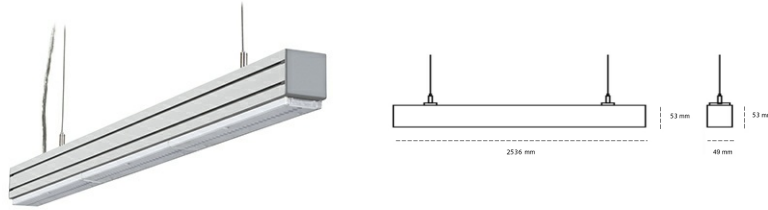

LINEAR LED LINE M LENS 840 55W 2536mm LENS 60° BLACK | ON/OFF |

Kod produktu: L252-K0002-9F840-##-B60-ZLN8_350-###-###

LED	SMD
Barwa światła	4000 [K] STANDARD
CRI	80
Strumień led chip	9120 [lm]
Strumień światła z oprawy	8664 [lm]
Zasilanie systemu	55 [W]
Wydajność oprawy oświetleniowej	158 [lm/W]
Kąt świecenia	LENS 60°
Sterowanie	ON/OFF
MacAdam	3 SDCM

Linear LED

Oprawa profilowa ze źródłem światła LED. Dostępność w kolorze białym, czarnym i szarym. Na zamówienie istnieje możliwość lakierowania na dowolny kolor z palety RAL. Profil wykonany z aluminium. Możliwość montażu natynkowego lub na zawieszach. Dostępne przesłony: nano opal, micro pryzma, low UGR.

OPRAWA

Waga	3,9 [kg]
Ochronność IP , IK , klasa	IP 20, IK 1,
Kolor oprawy	BLACK
Rodzaj przesłony	Plastic
Napięcie zasilania	220-240V 50-60Hz

Uwaga: Wszystkie dane są wartościami typowymi. Tolerancja pomiarów +/-10%. Funkcje systemu mogą ulec zmianie wraz z ulepszeniami produktu ze względu na postęp techniczny.