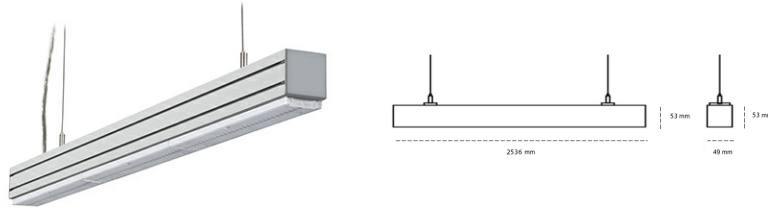

LINEAR LED LINE M LENS 840 80W 2536mm LENS 30° BLACK | ON/OFF |

LED	SMD
Barwa światła	4000 [K] STANDARD
CRI	80
Strumień led chip	14337 [lm]
Strumień światła z oprawy	13620 [lm]
Zasilanie systemu	80 [W]
Wydajność oprawy oświetleniowej	170 [lm/W]
Kąt świecenia	LENS 30°
Sterowanie	ON/OFF
MacAdam	3 SDCM

Linear LED

Oprawa profilowa ze źródłem światła LED. Dostępność w kolorze białym, czarnym i szarym. Na zamówienie istnieje możliwość lakierowania na dowolny kolor z palety RAL. Profil wykonany z aluminium. Możliwość montażu natynkowego lub na zawieszach. Dostępne przesłony: nano opal, micro pryzma, low UGR.

OPRAWA

Waga	3,9 [kg]
Ochronność IP , IK , klasa	IP 20, IK 1,
Kolor oprawy	BLACK
Rodzaj przesłony	Plastic
Napięcie zasilania	220-240V 50-60Hz

Uwaga: Wszystkie dane są wartościami typowymi. Tolerancja pomiarów +/-10%. Funkcje systemu mogą ulec zmianie wraz z ulepszeniami produktu ze względu na postęp techniczny.

OPCJE

kolor oprawy do wyboru z palety RAL - na zapytanie, możliwość pomalowania oprawy z uzyskaniem efektu drewna, możliwość sterowania mocą świecenia za pomocą systemu CASAMBI / DALI możliwość zastosowania modułów Tunable White

Wygenerowano: 16.07.2024

+48 32 388 80 00

www.cora.pl
cora@cora.pl

Ulica: Ignatza Hakuby 18
41-914 Bytom, Polska