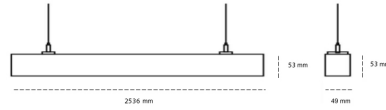

LINEAR LED LINE M LENS 830 80W 2536mm LENS SYMETRIC (BATWING) BLACK | ON/OFF |

Kod produktu: L252-K0002-9F830-##-BBW-ZLN5_500-##-###

LED	SMD
Barwa światła	3000 [K] STANDARD
CRI	80
Strumień led chip	13743 [lm]
Strumień światła z oprawy	13055 [lm]
Zasilanie systemu	80 [W]
Wydajność oprawy oświetleniowej	163 [lm/W]
Kąt świecenia	LENS SYMETRIC (BATWING)
Sterowanie	ON/OFF
MacAdam	3 SDCM

OPRAWA

Waga	3,9 [kg]
Ochronność IP , IK , klasa	IP 20, IK 1,
Kolor oprawy	BLACK
Rodzaj przesłony	Plastic
Napięcie zasilania	220-240V 50-60Hz

Uwaga: Wszystkie dane są wartościami typowymi. Tolerancja pomiarów +/-10%. Funkcje systemu mogą ulec zmianie wraz z ulepszeniami produktu ze względu na postęp techniczny.