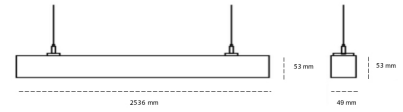

LINEAR LED LINE M LENS 830 55W 2536mm LENS 90° BLACK | ON/OFF |

LED	SMD
Barwa światła	3000 [K] STANDARD
CRI	80
Strumień led chip	8736 [lm]
Strumień światła z oprawy	8299 [lm]
Zasilanie systemu	55 [W]
Wydajność oprawy oświetleniowej	151 [lm/W]
Kąt świecenia	LENS 90°
Sterowanie	ON/OFF
MacAdam	3 SDCM

Linear LED

Oprawa profilowa ze źródłem światła LED. Dostępność w kolorze białym, czarnym i szarym. Na zamówienie istnieje możliwość lakierowania na dowolny kolor z palety RAL. Profil wykonany z aluminium. Możliwość montażu natynkowego lub na zawieszach. Dostępne przesłony: nano opał, micro pryzma, low UGR.

OPRAWA

Waga	3,9 [kg]
Ochronność IP , IK , klasa	IP 20, IK 1,
Kolor oprawy	WHITE
Rodzaj przesłony	Plastic
Napięcie zasilania	220-240V 50-60Hz

Uwaga: Wszystkie dane są wartościami typowymi. Tolerancja pomiarów +/-10%. Funkcje systemu mogą ulec zmianie wraz z ulepszeniami produktu ze względu na postęp techniczny.

OPCJE

kolor oprawy do wyboru z palety RAL - na zapytanie, możliwość pomalowania oprawy z uzyskaniem efektu drewna, możliwość sterowania mocą świecenia za pomocą systemu CASAMBI / DALI możliwość zastosowania modułów Tunable White

Wygenerowano: 17.09.2024

+48 32 388 80 00

www.cora.pl
cora@cora.pl

Ulica Hutnicza Hakuby 18
41-914 Bytom, Polska