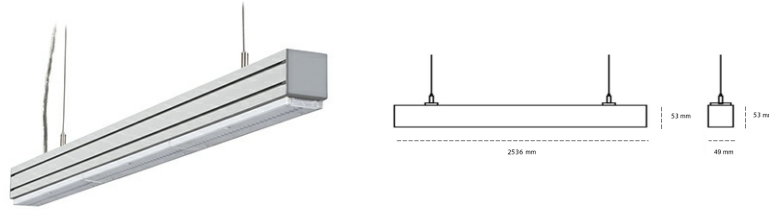

LINEAR LED LINE M LENS 940 80W 2536mm LENS 110° GREY | ON/OFF |

LED	SMD
Barwa światła	4000 [K] STANDARD
CRI	90
Strumień led chip	13743 [lm]
Strumień światła z oprawy	13055 [lm]
Zasilanie systemu	80 [W]
Wydajność oprawy oświetleniowej	163 [lm/W]
Kąt świecenia	LENS 110°
Sterowanie	ON/OFF
MacAdam	3 SDCM

Linear LED

Oprawa profilowa ze źródłem światła LED. Dostępność w kolorze białym, czarnym i szarym. Na zamówienie istnieje możliwość lakierowania na dowolny kolor z palety RAL. Profil wykonany z aluminium. Możliwość montażu natynkowego lub na zawieszach. Dostępne przesłony: nano opal, micro pryzma, low UGR.

OPRAWA

Waga	3,9 [kg]
Ochronność IP , IK , klasa	IP 20, IK 1,
Kolor oprawy	GREY
Rodzaj przesłony	Plastic
Napięcie zasilania	220-240V 50-60Hz

Uwaga: Wszystkie dane są wartościami typowymi. Tolerancja pomiarów +/-10%. Funkcje systemu mogą ulec zmianie wraz z ulepszeniami produktu ze względu na postęp techniczny.

OPCJE

kolor oprawy do wyboru z palety RAL - na zapytanie, możliwość pomalowania oprawy z uzyskaniem efektu drewna, możliwość sterowania mocą świecenia za pomocą systemu CASAMBI / DALI możliwość zastosowania modułów Tunable White

Wygenerowano: 16.07.2024

+48 32 388 80 00

www.corra.pl
cora@cora.pl

Ulica: Ignatza Hakuby 18
41-914 Bytom, Polska