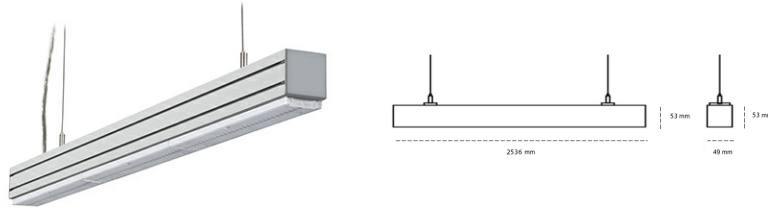

LINEAR LED LINE M LENS 935 80W 2536mm LENS 90° GREY | ON/OFF |

LED	SMD
Barwa światła	3500 [K] STANDARD
CRI	90
Strumień led chip	12015 [lm]
Strumień światła z oprawy	11414 [lm]
Zasilanie systemu	80 [W]
Wydajność oprawy oświetleniowej	143 [lm/W]
Kąt świecenia	LENS 90°
Sterowanie	ON/OFF
MacAdam	3 SDCM

Linear LED

Oprawa profilowa ze źródłem światła LED. Dostępność w kolorze białym, czarnym i szarym. Na zamówienie istnieje możliwość lakierowania na dowolny kolor z palety RAL. Profil wykonany z aluminium. Możliwość montażu natynkowego lub na zawieszach. Dostępne przesłony: nano opal, micro pryzma, low UGR.

OPRAWA

Waga	3,9 [kg]
Ochronność IP , IK , klasa	IP 20, IK 1,
Kolor oprawy	GREY
Rodzaj przesłony	Plastic
Napięcie zasilania	220-240V 50-60Hz

Uwaga: Wszystkie dane są wartościami typowymi. Tolerancja pomiarów +/-10%. Funkcje systemu mogą ulec zmianie wraz z ulepszeniami produktu ze względu na postęp techniczny.

OPCJE

kolor oprawy do wyboru z palety RAL - na zapytanie, możliwość pomalowania oprawy z uzyskaniem efektu drewna, możliwość sterowania mocą świecenia za pomocą systemu CASAMBI / DALI możliwość zastosowania modułów Tunable White

Wygenerowano: 16.07.2024

+48 32 388 80 00

www.corra.pl
cora@cora.pl

Ulica: Ignatza Hakuby 18
41-914 Bytom, Polska