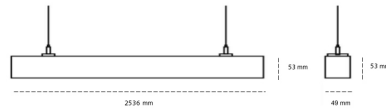

LINEAR LED LINE M LENS 935 55W 2536mm LENS 110° GREY | ON/OFF |

LED	SMD
Barwa światła	3500 [K] STANDARD
CRI	90
Strumień led chip	7680 [lm]
Strumień światła z oprawy	7296 [lm]
Zasilanie systemu	55 [W]
Wydajność oprawy oświetleniowej	133 [lm/W]
Kąt świecenia	LENS 110°
Sterowanie	ON/OFF
MacAdam	3 SDCM

Linear LED

Oprawa profilowa ze źródłem światła LED. Dostępność w kolorze białym, czarnym i szarym. Na zamówienie istnieje możliwość lakierowania na dowolny kolor z palety RAL. Profil wykonany z aluminium. Możliwość montażu natynkowego lub na zawieszach. Dostępne przesłony: nano opal, micro pryzma, low UGR.

OPRAWA

Waga	3,9 [kg]
Ochronność IP , IK , klasa	IP 20, IK 1,
Kolor oprawy	GREY
Rodzaj przesłony	Plastic
Napięcie zasilania	220-240V 50-60Hz

Uwaga: Wszystkie dane są wartościami typowymi. Tolerancja pomiarów +/-10%. Funkcje systemu mogą ulec zmianie wraz z ulepszeniami produktu ze względu na postęp techniczny.

OPCJE

kolor oprawy do wyboru z palety RAL - na zapytanie, możliwość pomalowania oprawy z uzyskaniem efektu drewna, możliwość sterowania mocą świecenia za pomocą systemu CASAMBI / DALI możliwość zastosowania modułów Tunable White

Wygenerowano: 16.07.2024

+48 32 388 80 00

www.cora.pl
cora@cora.pl

Ulica: Ignatza Hakuby 18
41-914 Bytom, Polska