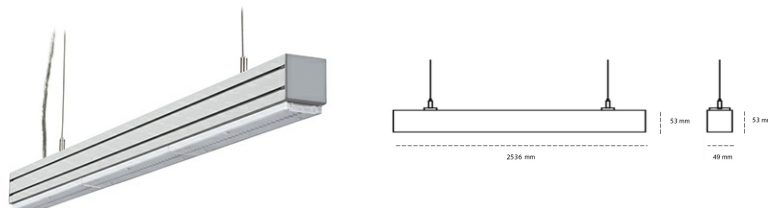

LINEAR LED LINE M LENS 930 55W 2536mm LENS 30° GREY | ON/OFF |

LED	SMD
Barwa światła	3000 [K] STANDARD
CRI	90
Strumień led chip	7440 [lm]
Strumień światła z oprawy	7068 [lm]
Zasilanie systemu	55 [W]
Wydajność oprawy oświetleniowej	129 [lm/W]
Kąt świecenia	LENS 30°
Sterowanie	ON/OFF
MacAdam	3 SDCM

Linear LED

Oprawa profilowa ze źródłem światła LED. Dostępność w kolorze białym, czarnym i szarym. Na zamówienie istnieje możliwość lakierowania na dowolny kolor z palety RAL. Profil wykonany z aluminium. Możliwość montażu natynkowego lub na zawieszach. Dostępne przesłony: nano opal, micro pryzma, low UGR.

OPRAWA

Waga	3,9 [kg]
Ochronność IP , IK , klasa	IP 20, IK 1,
Kolor oprawy	GREY
Rodzaj przesłony	Plastic
Napięcie zasilania	220-240V 50-60Hz

Uwaga: Wszystkie dane są wartościami typowymi. Tolerancja pomiarów +/-10%. Funkcje systemu mogą ulec zmianie wraz z ulepszeniami produktu ze względu na postęp techniczny.

OPCJE

kolor oprawy do wyboru z palety RAL - na zapytanie, możliwość pomalowania oprawy z uzyskaniem efektu drewna, możliwość sterowania mocą świecenia za pomocą systemu CASAMBI / DALI możliwość zastosowania modułów Tunable White

Wygenerowano: 16.07.2024

+48 32 388 80 00

www.corra.pl
cora@cora.pl

Ulica: Ignatza Hakuby 18
41-914 Bytom, Polska