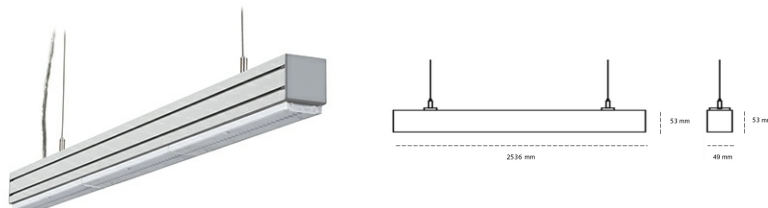

LINEAR LED LINE M LENS 930 80W 2536mm LENS 110° GREY | ON/OFF |

LED	SMD
Barwa światła	3000 [K] STANDARD
CRI	90
Strumień led chip	11610 [lm]
Strumień światła z oprawy	11029 [lm]
Zasilanie systemu	80 [W]
Wydajność oprawy oświetleniowej	138 [lm/W]
Kąt świecenia	LENS 110°
Sterowanie	ON/OFF
MacAdam	3 SDCM

Linear LED

Oprawa profilowa ze źródłem światła LED. Dostępność w kolorze białym, czarnym i szarym. Na zamówienie istnieje możliwość lakierowania na dowolny kolor z palety RAL. Profil wykonany z aluminium. Możliwość montażu natynkowego lub na zawieszach. Dostępne przesłony: nano opal, micro pryzma, low UGR.

OPRAWA

Waga	3,9 [kg]
Ochronność IP , IK , klasa	IP 20, IK 1,
Kolor oprawy	GREY
Rodzaj przesłony	Plastic
Napięcie zasilania	220-240V 50-60Hz

Uwaga: Wszystkie dane są wartościami typowymi. Tolerancja pomiarów +/-10%. Funkcje systemu mogą ulec zmianie wraz z ulepszeniami produktu ze względu na postęp techniczny.

OPCJE

kolor oprawy do wyboru z palety RAL - na zapytanie, możliwość pomalowania oprawy z uzyskaniem efektu drewna, możliwość sterowania mocą świecenia za pomocą systemu CASAMBI / DALI możliwość zastosowania modułów Tunable White

Wygenerowano: 16.07.2024

+48 32 388 80 00

www.corra.pl
cora@cora.pl

Ulica: Ignatza Hakuby 18
41-914 Bytom, Polska