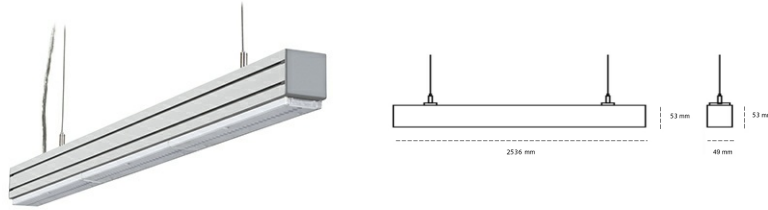

## LINEAR LED LINE M LENS 840 55W 2536mm LENS 30° GREY | ON/OFF |

Kod produktu: L252-K0001-9F840-##-B30-ZLN8\_350-###-###

LED	SMD
Barwa światła	4000 [K] STANDARD
CRI	80
Strumień led chip	9120 [lm]
Strumień światła z oprawy	8664 [lm]
Zasilanie systemu	55 [W]
Wydajność oprawy oświetleniowej	158 [lm/W]
Kąt świecenia	LENS 30°
Sterowanie	ON/OFF
MacAdam	3 SDCM

### Linear LED

Oprawa profilowa ze źródłem światła LED. Dostępność w kolorze białym, czarnym i szarym. Na zamówienie istnieje możliwość lakierowania na dowolny kolor z palety RAL. Profil wykonany z aluminium. Możliwość montażu natynkowego lub na zawieszach. Dostępne przesłony: nano opal, micro pryzma, low UGR.

### OPRAWA

Waga	3,9 [kg]
Ochronność IP , IK , klasa	IP 20, IK 1,
Kolor oprawy	GREY
Rodzaj przesłony	Plastic
Napięcie zasilania	220-240V 50-60Hz

Uwaga: Wszystkie dane są wartościami typowymi. Tolerancja pomiarów +/-10%. Funkcje systemu mogą ulec zmianie wraz z ulepszeniami produktu ze względu na postęp techniczny.