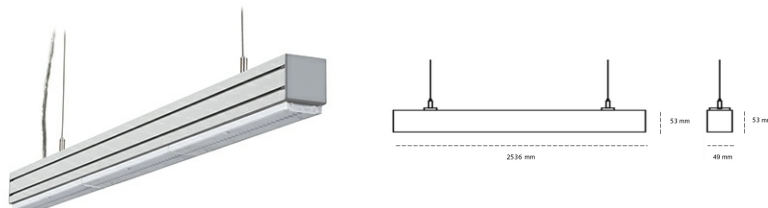

LINEAR LED LINE M LENS 840 55W 2536mm LENS 110° GREY | ON/OFF |

LED	SMD
Barwa światła	4000 [K] STANDARD
CRI	80
Strumień led chip	9120 [lm]
Strumień światła z oprawy	8664 [lm]
Zasilanie systemu	55 [W]
Wydajność oprawy oświetleniowej	158 [lm/W]
Kąt świecenia	LENS 110°
Sterowanie	ON/OFF
MacAdam	3 SDCM

Linear LED

Oprawa profilowa ze źródłem światła LED. Dostępność w kolorze białym, czarnym i szarym. Na zamówienie istnieje możliwość lakierowania na dowolny kolor z palety RAL. Profil wykonany z aluminium. Możliwość montażu natynkowego lub na zawieszach. Dostępne przesłony: nano opal, micro pryzma, low UGR.

OPRAWA

Waga	3,9 [kg]
Ochronność IP , IK , klasa	IP 20, IK 1,
Kolor oprawy	GREY
Rodzaj przesłony	Plastic
Napięcie zasilania	220-240V 50-60Hz

Uwaga: Wszystkie dane są wartościami typowymi. Tolerancja pomiarów +/-10%. Funkcje systemu mogą ulec zmianie wraz z ulepszeniami produktu ze względu na postęp techniczny.

OPCJE

kolor oprawy do wyboru z palety RAL - na zapytanie, możliwość pomalowania oprawy z uzyskaniem efektu drewna, możliwość sterowania mocą świecenia za pomocą systemu CASAMBI / DALI możliwość zastosowania modułów Tunable White

Wygenerowano: 16.07.2024

+48 32 388 80 00

www.cora.pl
cora@cora.pl

Ulica: Ignatza Hakuby 18
41-914 Bytom, Polska