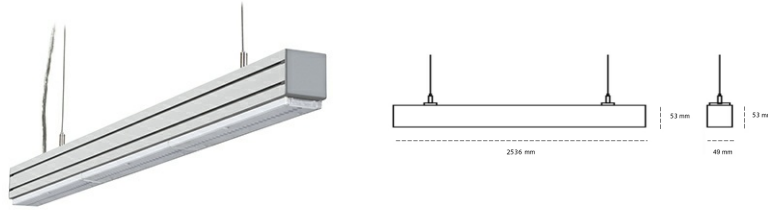

## LINEAR LED LINE M LENS 830 55W 2536mm LENS 90° GREY | ON/OFF |

Kod produktu: L252-K0001-9F830-##-B90-ZLN8\_350-###-###

LED	SMD
Barwa światła	3000 [K] STANDARD
CRI	80
Strumień led chip	8736 [lm]
Strumień światła z oprawy	8299 [lm]
Zasilanie systemu	55 [W]
Wydajność oprawy oświetleniowej	151 [lm/W]
Kąt świecenia	LENS 90°
Sterowanie	ON/OFF
MacAdam	3 SDCM

### Linear LED

Oprawa profilowa ze źródłem światła LED. Dostępność w kolorze białym, czarnym i szarym. Na zamówienie istnieje możliwość lakierowania na dowolny kolor z palety RAL. Profil wykonany z aluminium. Możliwość montażu natynkowego lub na zawieszach. Dostępne przesłony: nano opal, micro pryzma, low UGR.

### OPRAWA

Waga	3,9 [kg]
Ochronność IP , IK , klasa	IP 20, IK 1,
Kolor oprawy	GREY
Rodzaj przesłony	Plastic
Napięcie zasilania	220-240V 50-60Hz

Uwaga: Wszystkie dane są wartościami typowymi. Tolerancja pomiarów +/-10%. Funkcje systemu mogą ulec zmianie wraz z ulepszeniami produktu ze względu na postęp techniczny.