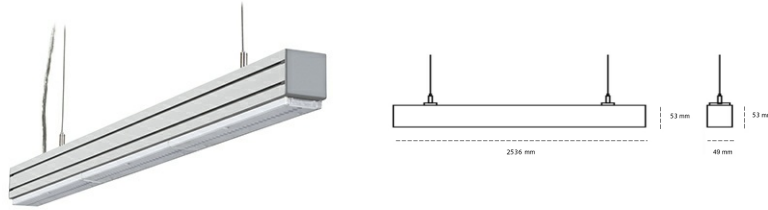

## LINEAR LED LINE M LENS 830 55W 2536mm LENS 110° GREY | ON/OFF |

Kod produktu: L252-K0001-9F830-##-B11-ZLN8\_350-###-###

LED	SMD
Barwa światła	3000 [K] STANDARD
CRI	80
Strumień led chip	8736 [lm]
Strumień światła z oprawy	8299 [lm]
Zasilanie systemu	55 [W]
Wydajność oprawy oświetleniowej	151 [lm/W]
Kąt świecenia	LENS 110°
Sterowanie	ON/OFF
MacAdam	3 SDCM

### Linear LED

Oprawa profilowa ze źródłem światła LED. Dostępność w kolorze białym, czarnym i szarym. Na zamówienie istnieje możliwość lakierowania na dowolny kolor z palety RAL. Profil wykonany z aluminium. Możliwość montażu natynkowego lub na zawieszach. Dostępne przesłony: nano opal, micro pryzma, low UGR.

### OPRAWA

Waga	3,9 [kg]
Ochronność IP , IK , klasa	IP 20, IK 1,
Kolor oprawy	GREY
Rodzaj przesłony	Plastic
Napięcie zasilania	220-240V 50-60Hz

Uwaga: Wszystkie dane są wartościami typowymi. Tolerancja pomiarów +/-10%. Funkcje systemu mogą ulec zmianie wraz z ulepszeniami produktu ze względu na postęp techniczny.