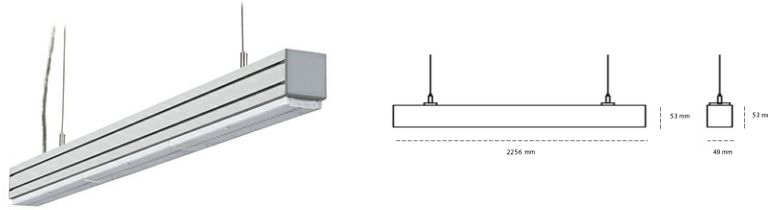

# LINEAR LED LINE M LENS 935 71W 2256mm LENS SYMETRIC ( BATWING ) WHITE | ON/OFF |

Kod produktu: L224-K0003-8F935-##-BBW-ZLN5\_500-##-###

|                                 |                           |
|---------------------------------|---------------------------|
| LED                             | SMD                       |
| Barwa światła                   | 3500 [K] STANDARD         |
| CRI                             | 90                        |
| Strumień led chip               | 10680 [lm]                |
| Strumień światła z oprawy       | 10146 [lm]                |
| Zasilanie systemu               | 71 [W]                    |
| Wydajność oprawy oświetleniowej | 143 [lm/W]                |
| Kąt świecenia                   | LENS SYMETRIC ( BATWING ) |
| Sterowanie                      | ON/OFF                    |
| MacAdam                         | 3 SDCM                    |

## Linear LED

Oprawa profilowa ze źródłem światła LED. Dostępność w kolorze białym, czarnym i szarym. Na zamówienie istnieje możliwość lakierowania na dowolny kolor z palety RAL. Profil wykonany z aluminium. Możliwość montażu natynkowego lub na zawieszach. Dostępne przesłony: nano opal, micro pryzma, low UGR.

## OPRAWA

|                            |                  |
|----------------------------|------------------|
| Waga                       | 3,9 [kg]         |
| Ochronność IP , IK , klasa | IP 20, IK 1,     |
| Kolor oprawy               | WHITE            |
| Rodzaj przesłony           | Plastic          |
| Napięcie zasilania         | 220-240V 50-60Hz |