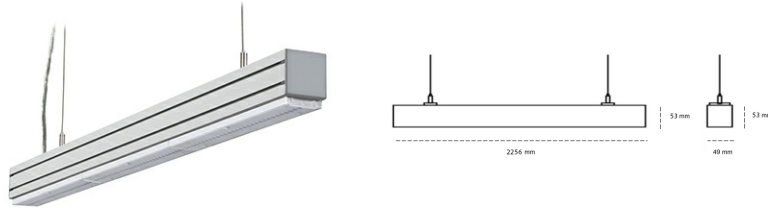

LINEAR LED LINE M LENS 935 71W 2256mm LENS 30° WHITE | ON/OFF |

LED	SMD
Barwa światła	3500 [K] STANDARD
CRI	90
Strumień led chip	10680 [lm]
Strumień światła z oprawy	10146 [lm]
Zasilanie systemu	71 [W]
Wydajność oprawy oświetleniowej	143 [lm/W]
Kąt świecenia	LENS 30°
Sterowanie	ON/OFF
MacAdam	3 SDCM

Linear LED

Oprawa profilowa ze źródłem światła LED. Dostępność w kolorze białym, czarnym i szarym. Na zamówienie istnieje możliwość lakierowania na dowolny kolor z palety RAL. Profil wykonany z aluminium. Możliwość montażu natynkowego lub na zawieszach. Dostępne przesłony: nano opal, micro pryzma, low UGR.

OPRAWA

Waga	3,9 [kg]
Ochronność IP , IK , klasa	IP 20, IK 1,
Kolor oprawy	WHITE
Rodzaj przesłony	Plastic
Napięcie zasilania	220-240V 50-60Hz

Uwaga: Wszystkie dane są wartościami typowymi. Tolerancja pomiarów +/-10%. Funkcje systemu mogą ulec zmianie wraz z ulepszeniami produktu ze względu na postęp techniczny.

OPCJE

kolor oprawy do wyboru z palety RAL - na zapytanie, możliwość pomalowania oprawy z uzyskaniem efektu drewna, możliwość sterowania mocą świecenia za pomocą systemu CASAMBI / DALI możliwość zastosowania modułów Tunable White

Wygenerowano: 16.07.2024

+48 32 388 80 00

www.corra.pl
cora@cora.pl

Ulica: Ignatza Hakuby 18
41-914 Bytom, Polska