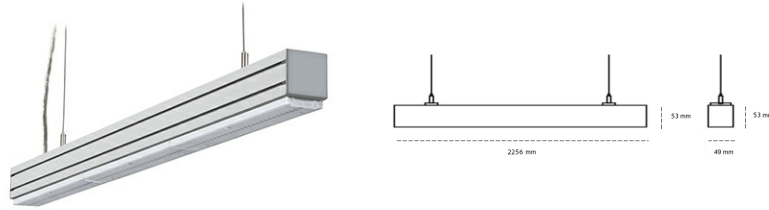

LINEAR LED LINE M LENS 840 50W 2256mm LENS 30° WHITE | ON/OFF |

Kod produktu: L224-K0003-8F840-##-B30-ZLN8_350-###-###

LED	SMD
Barwa światła	4000 [K] STANDARD
CRI	80
Strumień led chip	7980 [lm]
Strumień światła z oprawy	7581 [lm]
Zasilanie systemu	50 [W]
Wydajność oprawy oświetleniowej	152 [lm/W]
Kąt świecenia	LENS 30°
Sterowanie	ON/OFF
MacAdam	3 SDCM

Linear LED

Oprawa profilowa ze źródłem światła LED. Dostępność w kolorze białym, czarnym i szarym. Na zamówienie istnieje możliwość lakierowania na dowolny kolor z palety RAL. Profil wykonany z aluminium. Możliwość montażu natynkowego lub na zawieszach. Dostępne przesłony: nano opal, micro pryzma, low UGR.

OPRAWA

Waga	3,9 [kg]
Ochronność IP , IK , klasa	IP 20, IK 1,
Kolor oprawy	WHITE
Rodzaj przesłony	Plastic
Napięcie zasilania	220-240V 50-60Hz

Uwaga: Wszystkie dane są wartościami typowymi. Tolerancja pomiarów +/-10%. Funkcje systemu mogą ulec zmianie wraz z ulepszeniami produktu ze względu na postęp techniczny.