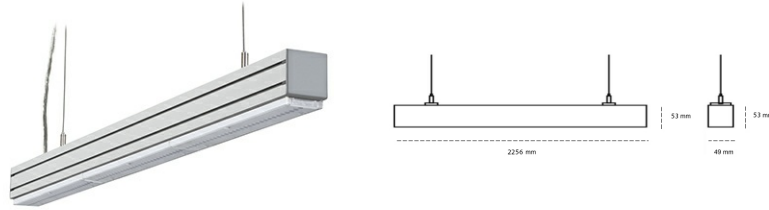

## LINEAR LED LINE M LENS 840 71W 2256mm LENS 30° WHITE | ON/OFF |

Kod produktu: L224-K0003-8F840-##-B30-ZLN5\_500-###-###

LED	SMD
Barwa światła	4000 [K] STANDARD
CRI	80
Strumień led chip	12744 [lm]
Strumień światła z oprawy	12106 [lm]
Zasilanie systemu	71 [W]
Wydajność oprawy oświetleniowej	171 [lm/W]
Kąt świecenia	LENS 30°
Sterowanie	ON/OFF
MacAdam	3 SDCM

### Linear LED

Oprawa profilowa ze źródłem światła LED. Dostępność w kolorze białym, czarnym i szarym. Na zamówienie istnieje możliwość lakierowania na dowolny kolor z palety RAL. Profil wykonany z aluminium. Możliwość montażu natynkowego lub na zawieszach. Dostępne przesłony: nano opal, micro pryzma, low UGR.

### OPRAWA

Waga	3,9 [kg]
Ochronność IP , IK , klasa	IP 20, IK 1,
Kolor oprawy	WHITE
Rodzaj przesłony	Plastic
Napięcie zasilania	220-240V 50-60Hz

Uwaga: Wszystkie dane są wartościami typowymi. Tolerancja pomiarów +/-10%. Funkcje systemu mogą ulec zmianie wraz z ulepszeniami produktu ze względu na postęp techniczny.