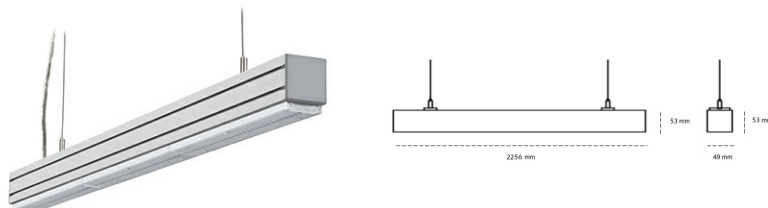

LINEAR LED LINE M LENS 830 71W 2256mm LENS 30° WHITE | ON/OFF |

LED	SMD
Barwa światła	3000 [K] STANDARD
CRI	80
Strumień led chip	12216 [lm]
Strumień światła z oprawy	11605 [lm]
Zasilanie systemu	71 [W]
Wydajność oprawy oświetleniowej	163 [lm/W]
Kąt świecenia	LENS 30°
Sterowanie	ON/OFF
MacAdam	3 SDCM

Linear LED

Oprawa profilowa ze źródłem światła LED. Dostępność w kolorze białym, czarnym i szarym. Na zamówienie istnieje możliwość lakierowania na dowolny kolor z palety RAL. Profil wykonany z aluminium. Możliwość montażu natynkowego lub na zawieszach. Dostępne przesłony: nano opal, micro pryzma, low UGR.

OPRAWA

Waga	3,9 [kg]
Ochronność IP , IK , klasa	IP 20, IK 1,
Kolor oprawy	WHITE
Rodzaj przesłony	Plastic
Napięcie zasilania	220-240V 50-60Hz

Uwaga: Wszystkie dane są wartościami typowymi. Tolerancja pomiarów +/-10%. Funkcje systemu mogą ulec zmianie wraz z ulepszeniami produktu ze względu na postęp techniczny.

OPCJE

kolor oprawy do wyboru z palety RAL - na zapytanie, możliwość pomalowania oprawy z uzyskaniem efektu drewna, możliwość sterowania mocą świecenia za pomocą systemu CASAMBI / DALI możliwość zastosowania modułów Tunable White

Wygenerowano: 14.08.2024

+48 32 388 80 00

www.corra.pl
cora@cora.pl

Ulica: Ignatza Hakuby 18
41-914 Bytom, Polska