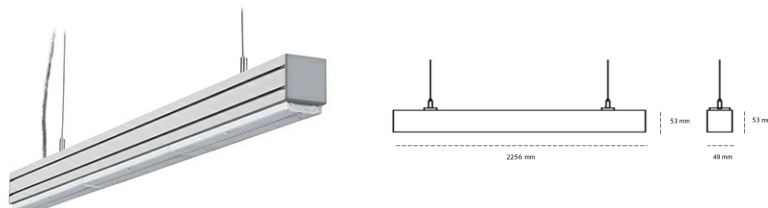

LINEAR LED LINE M LENS 940 71W 2256mm LENS 60° BLACK | ON/OFF |

LED	SMD
Barwa światła	4000 [K] STANDARD
CRI	90
Strumień led chip	12216 [lm]
Strumień światła z oprawy	11605 [lm]
Zasilanie systemu	71 [W]
Wydajność oprawy oświetleniowej	163 [lm/W]
Kąt świecenia	LENS 60°
Sterowanie	ON/OFF
MacAdam	3 SDCM

Linear LED

Oprawa profilowa ze źródłem światła LED. Dostępność w kolorze białym, czarnym i szarym. Na zamówienie istnieje możliwość lakierowania na dowolny kolor z palety RAL. Profil wykonany z aluminium. Możliwość montażu natynkowego lub na zawieszach. Dostępne przesłony: nano opal, micro pryzma, low UGR.

OPRAWA

Waga	3,9 [kg]
Ochronność IP , IK , klasa	IP 20, IK 1,
Kolor oprawy	BLACK
Rodzaj przesłony	Plastic
Napięcie zasilania	220-240V 50-60Hz

Uwaga: Wszystkie dane są wartościami typowymi. Tolerancja pomiarów +/-10%. Funkcje systemu mogą ulec zmianie wraz z ulepszeniami produktu ze względu na postęp techniczny.

OPCJE

kolor oprawy do wyboru z palety RAL - na zapytanie, możliwość pomalowania oprawy z uzyskaniem efektu drewna, możliwość sterowania mocą świecenia za pomocą systemu CASAMBI / DALI możliwość zastosowania modułów Tunable White

Wygenerowano: 14.08.2024

+48 32 388 80 00

www.cora.pl
cora@cora.pl

Ulica: Ignatza Hakuby 18
41-914 Bytom, Polska