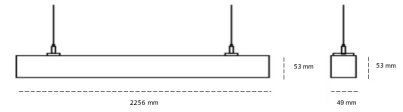

LINEAR LED LINE M LENS 930 71W 2256mm LENS 60° BLACK | ON/OFF |

LED	SMD
Barwa światła	3000 [K] STANDARD
CRI	90
Strumień led chip	10320 [lm]
Strumień światła z oprawy	9804 [lm]
Zasilanie systemu	71 [W]
Wydajność oprawy oświetleniowej	138 [lm/W]
Kąt świecenia	LENS 60°
Sterowanie	ON/OFF
MacAdam	3 SDCM

Linear LED

Oprawa profilowa ze źródłem światła LED. Dostępność w kolorze białym, czarnym i szarym. Na zamówienie istnieje możliwość lakierowania na dowolny kolor z palety RAL. Profil wykonany z aluminium. Możliwość montażu natynkowego lub na zawieszach. Dostępne przesłony: nano opał, micro pryzma, low UGR.

OPRAWA

Waga	3,9 [kg]
Ochronność IP , IK , klasa	IP 20, IK 1,
Kolor oprawy	WHITE
Rodzaj przesłony	Plastic
Napięcie zasilania	220-240V 50-60Hz

Uwaga: Wszystkie dane są wartościami typowymi. Tolerancja pomiarów +/-10%. Funkcje systemu mogą ulec zmianie wraz z ulepszeniami produktu ze względu na postęp techniczny.

OPCJE

kolor oprawy do wyboru z palety RAL - na zapytanie, możliwość pomalowania oprawy z uzyskaniem efektu drewna, możliwość sterowania mocą świecenia za pomocą systemu CASAMBI / DALI możliwość zastosowania modułów Tunable White

Wygenerowano: 17.09.2024