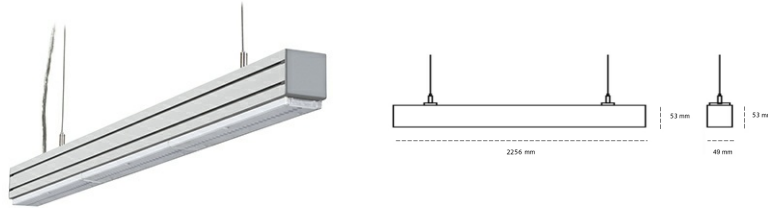

LINEAR LED LINE M LENS 840 71W 2256mm LENS 30° BLACK | ON/OFF |

LED	SMD
Barwa światła	4000 [K] STANDARD
CRI	80
Strumień led chip	12744 [lm]
Strumień światła z oprawy	12106 [lm]
Zasilanie systemu	71 [W]
Wydajność oprawy oświetleniowej	171 [lm/W]
Kąt świecenia	LENS 30°
Sterowanie	ON/OFF
MacAdam	3 SDCM

Linear LED

Oprawa profilowa ze źródłem światła LED. Dostępność w kolorze białym, czarnym i szarym. Na zamówienie istnieje możliwość lakierowania na dowolny kolor z palety RAL. Profil wykonany z aluminium. Możliwość montażu natynkowego lub na zawieszach. Dostępne przesłony: nano opal, micro pryzma, low UGR.

OPRAWA

Waga	3,9 [kg]
Ochronność IP , IK , klasa	IP 20, IK 1,
Kolor oprawy	BLACK
Rodzaj przesłony	Plastic
Napięcie zasilania	220-240V 50-60Hz

Uwaga: Wszystkie dane są wartościami typowymi. Tolerancja pomiarów +/-10%. Funkcje systemu mogą ulec zmianie wraz z ulepszeniami produktu ze względu na postęp techniczny.

OPCJE

kolor oprawy do wyboru z palety RAL - na zapytanie, możliwość pomalowania oprawy z uzyskaniem efektu drewna, możliwość sterowania mocą świecenia za pomocą systemu CASAMBI / DALI możliwość zastosowania modułów Tunable White

Wygenerowano: 16.07.2024

+48 32 388 80 00

www.cora.pl
cora@cora.pl

Ulica: Ignatza Hakuby 18
41-914 Bytom, Polska