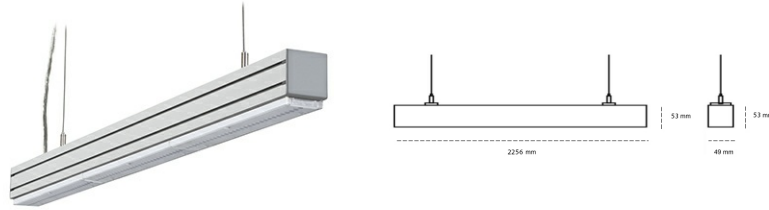

LINEAR LED LINE M LENS 940 71W 2256mm LENS 90° GREY | ON/OFF |

Kod produktu: L224-K0001-8F940-##-B90-ZLN5_500-###-###

LED	SMD
Barwa światła	4000 [K] STANDARD
CRI	90
Strumień led chip	12216 [lm]
Strumień światła z oprawy	11605 [lm]
Zasilanie systemu	71 [W]
Wydajność oprawy oświetleniowej	163 [lm/W]
Kąt świecenia	LENS 90°
Sterowanie	ON/OFF
MacAdam	3 SDCM

Linear LED

Oprawa profilowa ze źródłem światła LED. Dostępność w kolorze białym, czarnym i szarym. Na zamówienie istnieje możliwość lakierowania na dowolny kolor z palety RAL. Profil wykonany z aluminium. Możliwość montażu natynkowego lub na zawieszach. Dostępne przesłony: nano opal, micro pryzma, low UGR.

OPRAWA

Waga	3,9 [kg]
Ochronność IP , IK , klasa	IP 20, IK 1,
Kolor oprawy	GREY
Rodzaj przesłony	Plastic
Napięcie zasilania	220-240V 50-60Hz

Uwaga: Wszystkie dane są wartościami typowymi. Tolerancja pomiarów +/-10%. Funkcje systemu mogą ulec zmianie wraz z ulepszeniami produktu ze względu na postęp techniczny.