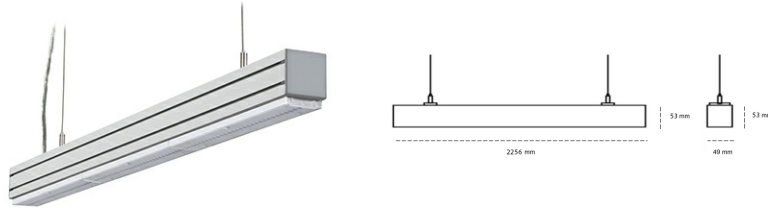

LINEAR LED LINE M LENS 940 71W 2256mm LENS 60° GREY | ON/OFF |

LED	SMD
Barwa światła	4000 [K] STANDARD
CRI	90
Strumień led chip	12216 [lm]
Strumień światła z oprawy	11605 [lm]
Zasilanie systemu	71 [W]
Wydajność oprawy oświetleniowej	163 [lm/W]
Kąt świecenia	LENS 60°
Sterowanie	ON/OFF
MacAdam	3 SDCM

Linear LED

Oprawa profilowa ze źródłem światła LED. Dostępność w kolorze białym, czarnym i szarym. Na zamówienie istnieje możliwość lakierowania na dowolny kolor z palety RAL. Profil wykonany z aluminium. Możliwość montażu natynkowego lub na zawieszach. Dostępne przesłony: nano opal, micro pryzma, low UGR.

OPRAWA

Waga	3,9 [kg]
Ochronność IP , IK , klasa	IP 20, IK 1,
Kolor oprawy	GREY
Rodzaj przesłony	Plastic
Napięcie zasilania	220-240V 50-60Hz

Uwaga: Wszystkie dane są wartościami typowymi. Tolerancja pomiarów +/-10%. Funkcje systemu mogą ulec zmianie wraz z ulepszeniami produktu ze względu na postęp techniczny.

OPCJE

kolor oprawy do wyboru z palety RAL - na zapytanie, możliwość pomalowania oprawy z uzyskaniem efektu drewna, możliwość sterowania mocą świecenia za pomocą systemu CASAMBI / DALI możliwość zastosowania modułów Tunable White

Wygenerowano: 16.07.2024

+48 32 388 80 00

www.corra.pl
cora@cora.pl

Ulica: Ignatza Hakuby 18
41-914 Bytom, Polska