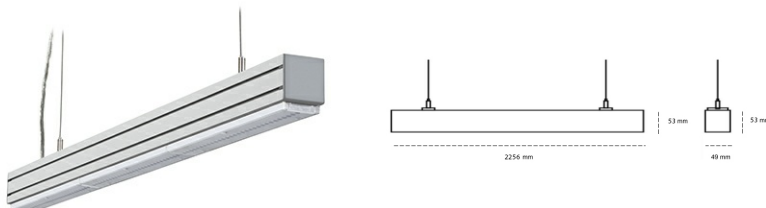

LINEAR LED LINE M LENS 940 71W 2256mm LENS 110° GREY | ON/OFF |

LED	SMD
Barwa światła	4000 [K] STANDARD
CRI	90
Strumień led chip	12216 [lm]
Strumień światła z oprawy	11605 [lm]
Zasilanie systemu	71 [W]
Wydajność oprawy oświetleniowej	163 [lm/W]
Kąt świecenia	LENS 110°
Sterowanie	ON/OFF
MacAdam	3 SDCM

Linear LED

Oprawa profilowa ze źródłem światła LED. Dostępność w kolorze białym, czarnym i szarym. Na zamówienie istnieje możliwość lakierowania na dowolny kolor z palety RAL. Profil wykonany z aluminium. Możliwość montażu natynkowego lub na zawieszach. Dostępne przesłony: nano opal, micro pryzma, low UGR.

OPRAWA

Waga	3,9 [kg]
Ochronność IP , IK , klasa	IP 20, IK 1,
Kolor oprawy	GREY
Rodzaj przesłony	Plastic
Napięcie zasilania	220-240V 50-60Hz

Uwaga: Wszystkie dane są wartościami typowymi. Tolerancja pomiarów +/-10%. Funkcje systemu mogą ulec zmianie wraz z ulepszeniami produktu ze względu na postęp techniczny.

OPCJE

kolor oprawy do wyboru z palety RAL - na zapytanie, możliwość pomalowania oprawy z uzyskaniem efektu drewna, możliwość sterowania mocą świecenia za pomocą systemu CASAMBI / DALI możliwość zastosowania modułów Tunable White

Wygenerowano: 16.07.2024

+48 32 388 80 00

www.corra.pl
cora@cora.pl

Ulica: Ignatza Hakuby 18
41-914 Bytom, Polska