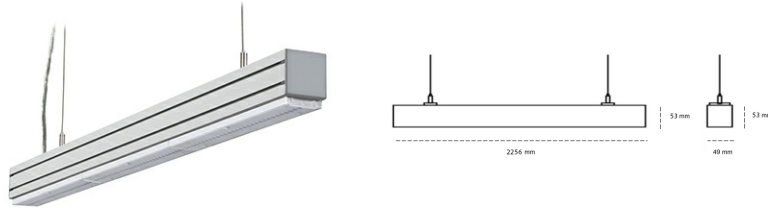

LINEAR LED LINE M LENS 935 71W 2256mm LENS SYMETRIC (BATWING) GREY | ON/OFF |

LED	SMD
Barwa światła	3500 [K] STANDARD
CRI	90
Strumień led chip	10680 [lm]
Strumień światła z oprawy	10146 [lm]
Zasilanie systemu	71 [W]
Wydajność oprawy oświetleniowej	143 [lm/W]
Kąt świecenia	LENS SYMETRIC (BATWING)
Sterowanie	ON/OFF
MacAdam	3 SDCM

Linear LED

Oprawa profilowa ze źródłem światła LED. Dostępność w kolorze białym, czarnym i szarym. Na zamówienie istnieje możliwość lakierowania na dowolny kolor z palety RAL. Profil wykonany z aluminium. Możliwość montażu natynkowego lub na zawieszach. Dostępne przesłony: nano opal, micro pryzma, low UGR.

OPRAWA

Waga	3,9 [kg]
Ochronność IP , IK , klasa	IP 20, IK 1,
Kolor oprawy	GREY
Rodzaj przesłony	Plastic
Napięcie zasilania	220-240V 50-60Hz

Uwaga: Wszystkie dane są wartościami typowymi. Tolerancja pomiarów +/-10%. Funkcje systemu mogą ulec zmianie wraz z ulepszeniami produktu ze względu na postęp techniczny.

OPCJE

kolor oprawy do wyboru z palety RAL - na zapytanie, możliwość pomalowania oprawy z uzyskaniem efektu drewna, możliwość sterowania mocą świecenia za pomocą systemu CASAMBI / DALI możliwość zastosowania modułów Tunable White

Wygenerowano: 16.07.2024

+48 32 388 80 00

www.corra.pl
corra@corra.pl

Ulica: Ignatza Hakuby 18
41-914 Bytom, Polska