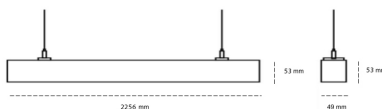

# LINEAR LED LINE M LENS 930 71W 2256mm LENS SYMETRIC ( BATWING ) GREY | ON/OFF |

Kod produktu: L224-K0001-8F930-##-BBW-ZLN5\_500-##-###

LED	SMD
Barwa światła	3000 [K] STANDARD
CRI	90
Strumień led chip	10320 [lm]
Strumień światła z oprawy	9804 [lm]
Zasilanie systemu	71 [W]
Wydajność oprawy oświetleniowej	138 [lm/W]
Kąt świecenia	LENS SYMETRIC ( BATWING )
Sterowanie	ON/OFF
MacAdam	3 SDCM

## OPRAWA

Waga	3,9 [kg]
Ochronność IP , IK , klasa	IP 20, IK 1,
Kolor oprawy	GREY
Rodzaj przesłony	Plastic
Napięcie zasilania	220-240V 50-60Hz

Uwaga: Wszystkie dane są wartościami typowymi. Tolerancja pomiarów +/-10%. Funkcje systemu mogą ulec zmianie wraz z ulepszeniami produktu ze względu na postęp techniczny.