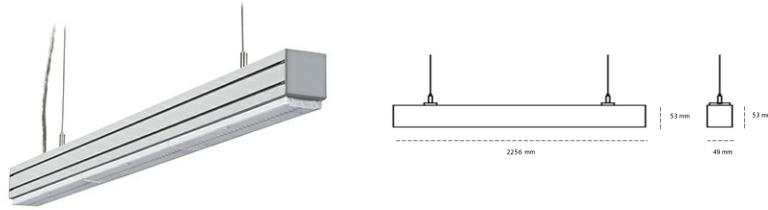

LINEAR LED LINE M LENS 930 71W 2256mm LENS 60° GREY | ON/OFF |

Kod produktu: L224-K0001-8F930-##-B60-ZLN5_500-###-###

LED	SMD
Barwa światła	3000 [K] STANDARD
CRI	90
Strumień led chip	10320 [lm]
Strumień światła z oprawy	9804 [lm]
Zasilanie systemu	71 [W]
Wydajność oprawy oświetleniowej	138 [lm/W]
Kąt świecenia	LENS 60°
Sterowanie	ON/OFF
MacAdam	3 SDCM

Linear LED

Oprawa profilowa ze źródłem światła LED. Dostępność w kolorze białym, czarnym i szarym. Na zamówienie istnieje możliwość lakierowania na dowolny kolor z palety RAL. Profil wykonany z aluminium. Możliwość montażu natynkowego lub na zawieszach. Dostępne przesłony: nano opal, micro pryzma, low UGR.

OPRAWA

Waga	3,9 [kg]
Ochronność IP , IK , klasa	IP 20, IK 1,
Kolor oprawy	GREY
Rodzaj przesłony	Plastic
Napięcie zasilania	220-240V 50-60Hz

Uwaga: Wszystkie dane są wartościami typowymi. Tolerancja pomiarów +/-10%. Funkcje systemu mogą ulec zmianie wraz z ulepszeniami produktu ze względu na postęp techniczny.