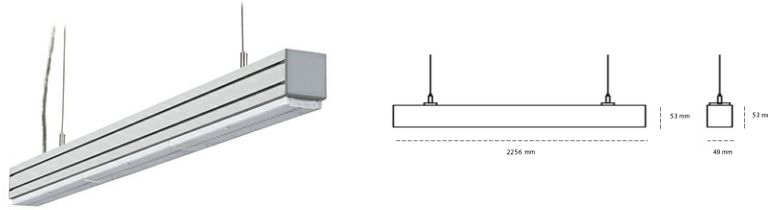

## LINEAR LED LINE M LENS 930 71W 2256mm LENS 110° GREY | ON/OFF |

Kod produktu: L224-K0001-8F930-##-B11-ZLN5\_500-###-###

LED	SMD
Barwa światła	3000 [K] STANDARD
CRI	90
Strumień led chip	10320 [lm]
Strumień światła z oprawy	9804 [lm]
Zasilanie systemu	71 [W]
Wydajność oprawy oświetleniowej	138 [lm/W]
Kąt świecenia	LENS 110°
Sterowanie	ON/OFF
MacAdam	3 SDCM

### Linear LED

Oprawa profilowa ze źródłem światła LED. Dostępność w kolorze białym, czarnym i szarym. Na zamówienie istnieje możliwość lakierowania na dowolny kolor z palety RAL. Profil wykonany z aluminium. Możliwość montażu natynkowego lub na zawieszach. Dostępne przesłony: nano opal, micro pryzma, low UGR.

### OPRAWA

Waga	3,9 [kg]
Ochronność IP , IK , klasa	IP 20, IK 1,
Kolor oprawy	GREY
Rodzaj przesłony	Plastic
Napięcie zasilania	220-240V 50-60Hz

Uwaga: Wszystkie dane są wartościami typowymi. Tolerancja pomiarów +/-10%. Funkcje systemu mogą ulec zmianie wraz z ulepszeniami produktu ze względu na postęp techniczny.