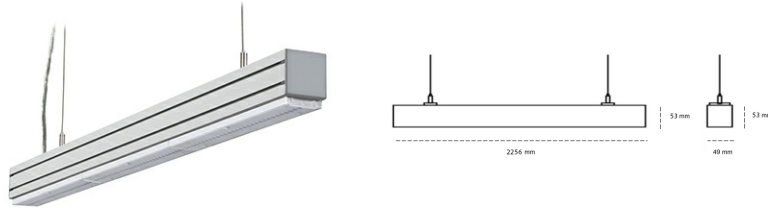

LINEAR LED LINE M LENS 840 71W 2256mm LENS 30° GREY | ON/OFF |

LED	SMD
Barwa światła	4000 [K] STANDARD
CRI	80
Strumień led chip	12744 [lm]
Strumień światła z oprawy	12106 [lm]
Zasilanie systemu	71 [W]
Wydajność oprawy oświetleniowej	171 [lm/W]
Kąt świecenia	LENS 30°
Sterowanie	ON/OFF
MacAdam	3 SDCM

Linear LED

Oprawa profilowa ze źródłem światła LED. Dostępność w kolorze białym, czarnym i szarym. Na zamówienie istnieje możliwość lakierowania na dowolny kolor z palety RAL. Profil wykonany z aluminium. Możliwość montażu natynkowego lub na zawieszach. Dostępne przesłony: nano opal, micro pryzma, low UGR.

OPRAWA

Waga	3,9 [kg]
Ochronność IP , IK , klasa	IP 20, IK 1,
Kolor oprawy	GREY
Rodzaj przesłony	Plastic
Napięcie zasilania	220-240V 50-60Hz

Uwaga: Wszystkie dane są wartościami typowymi. Tolerancja pomiarów +/-10%. Funkcje systemu mogą ulec zmianie wraz z ulepszeniami produktu ze względu na postęp techniczny.

OPCJE

kolor oprawy do wyboru z palety RAL - na zapytanie, możliwość pomalowania oprawy z uzyskaniem efektu drewna, możliwość sterowania mocą świecenia za pomocą systemu CASAMBI / DALI możliwość zastosowania modułów Tunable White

Wygenerowano: 16.07.2024

+48 32 388 80 00

www.corra.pl
cora@cora.pl

Ulica: Ignatza Hakuby 18
41-914 Bytom, Polska