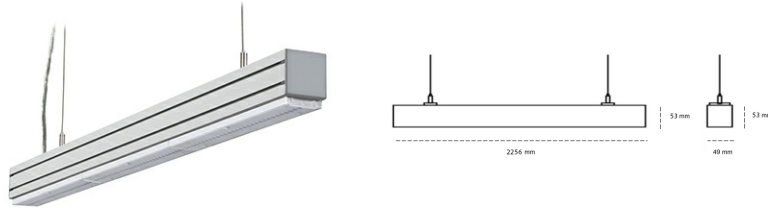

LINEAR LED LINE M LENS 840 71W 2256mm LENS 110° GREY | ON/OFF |

LED	SMD
Barwa światła	4000 [K] STANDARD
CRI	80
Strumień led chip	12744 [lm]
Strumień światła z oprawy	12106 [lm]
Zasilanie systemu	71 [W]
Wydajność oprawy oświetleniowej	171 [lm/W]
Kąt świecenia	LENS 110°
Sterowanie	ON/OFF
MacAdam	3 SDCM

Linear LED

Oprawa profilowa ze źródłem światła LED. Dostępność w kolorze białym, czarnym i szarym. Na zamówienie istnieje możliwość lakierowania na dowolny kolor z palety RAL. Profil wykonany z aluminium. Możliwość montażu natynkowego lub na zawieszach. Dostępne przesłony: nano opal, micro pryzma, low UGR.

OPRAWA

Waga	3,9 [kg]
Ochronność IP , IK , klasa	IP 20, IK 1,
Kolor oprawy	GREY
Rodzaj przesłony	Plastic
Napięcie zasilania	220-240V 50-60Hz

Uwaga: Wszystkie dane są wartościami typowymi. Tolerancja pomiarów +/-10%. Funkcje systemu mogą ulec zmianie wraz z ulepszeniami produktu ze względu na postęp techniczny.

OPCJE

kolor oprawy do wyboru z palety RAL - na zapytanie, możliwość pomalowania oprawy z uzyskaniem efektu drewna, możliwość sterowania mocą świecenia za pomocą systemu CASAMBI / DALI możliwość zastosowania modułów Tunable White

Wygenerowano: 16.07.2024

+48 32 388 80 00

www.cora.pl
cora@cora.pl

Ulica: Ignatza Hakuby 18
41-914 Bytom, Polska