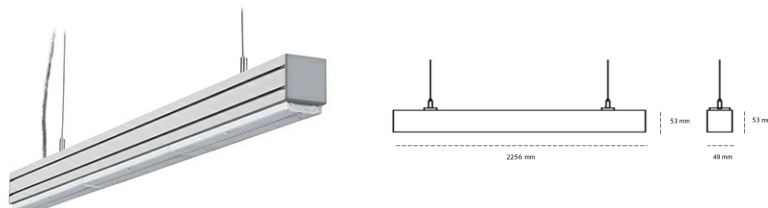

LINEAR LED LINE M LENS 830 71W 2256mm LENS SYMETRIC (BATWING) GREY | ON/OFF |

Kod produktu: L224-K0001-8F830-##-BBW-ZLN5_500-##-###

LED	SMD
Barwa światła	3000 [K] STANDARD
CRI	80
Strumień led chip	12216 [lm]
Strumień światła z oprawy	11605 [lm]
Zasilanie systemu	71 [W]
Wydajność oprawy oświetleniowej	163 [lm/W]
Kąt świecenia	LENS SYMETRIC (BATWING)
Sterowanie	ON/OFF
MacAdam	3 SDCM

Linear LED

Oprawa profilowa ze źródłem światła LED. Dostępność w kolorze białym, czarnym i szarym. Na zamówienie istnieje możliwość lakierowania na dowolny kolor z palety RAL. Profil wykonany z aluminium. Możliwość montażu natynkowego lub na zawieszach. Dostępne przesłony: nano opal, micro pryzma, low UGR.

OPRAWA

Waga	3,9 [kg]
Ochronność IP , IK , klasa	IP 20, IK 1,
Kolor oprawy	GREY
Rodzaj przesłony	Plastic
Napięcie zasilania	220-240V 50-60Hz

Uwaga: Wszystkie dane są wartościami typowymi. Tolerancja pomiarów +/-10%. Funkcje systemu mogą ulec zmianie wraz z ulepszeniami produktu ze względu na postęp techniczny.