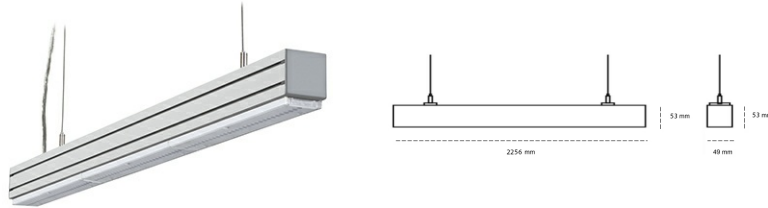

LINEAR LED LINE M LENS 830 50W 2256mm LENS 60° GREY | ON/OFF |

LED	SMD
Barwa światła	3000 [K] STANDARD
CRI	80
Strumień led chip	7644 [lm]
Strumień światła z oprawy	7261 [lm]
Zasilanie systemu	50 [W]
Wydajność oprawy oświetleniowej	145 [lm/W]
Kąt świecenia	LENS 60°
Sterowanie	ON/OFF
MacAdam	3 SDCM

Linear LED

Oprawa profilowa ze źródłem światła LED. Dostępność w kolorze białym, czarnym i szarym. Na zamówienie istnieje możliwość lakierowania na dowolny kolor z palety RAL. Profil wykonany z aluminium. Możliwość montażu natynkowego lub na zawieszach. Dostępne przesłony: nano opal, micro pryzma, low UGR.

OPRAWA

Waga	3,9 [kg]
Ochronność IP , IK , klasa	IP 20, IK 1,
Kolor oprawy	GREY
Rodzaj przesłony	Plastic
Napięcie zasilania	220-240V 50-60Hz

Uwaga: Wszystkie dane są wartościami typowymi. Tolerancja pomiarów +/-10%. Funkcje systemu mogą ulec zmianie wraz z ulepszeniami produktu ze względu na postęp techniczny.

OPCJE

kolor oprawy do wyboru z palety RAL - na zapytanie, możliwość pomalowania oprawy z uzyskaniem efektu drewna, możliwość sterowania mocą świecenia za pomocą systemu CASAMBI / DALI możliwość zastosowania modułów Tunable White

Wygenerowano: 16.07.2024

+48 32 388 80 00

www.corra.pl
cora@cora.pl

Ulica: Ignatza Hakuby 18
41-914 Bytom, Polska